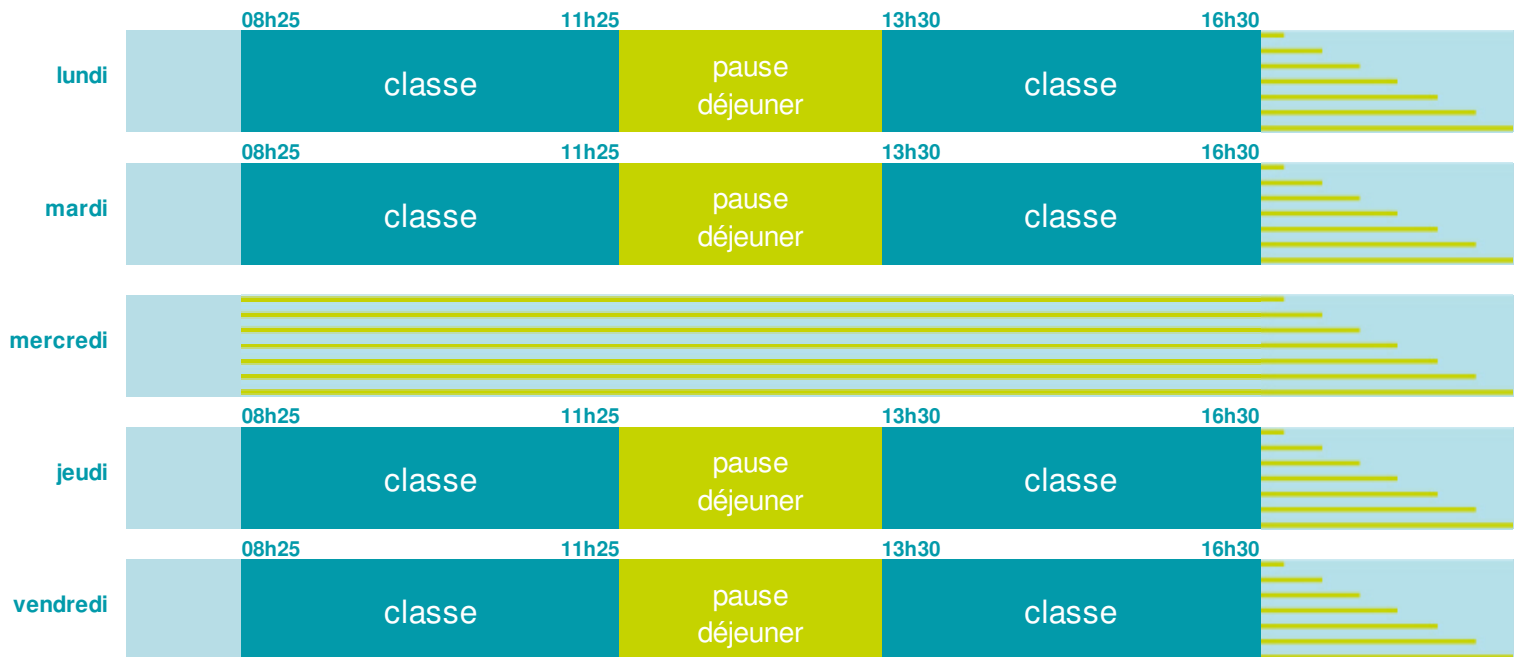

<http://www.ac-grenoble.fr>

Horaires  
année scolaire  
2017-2018

Les horaires des activités périscolaires / extrascolaires organisées par la commune / l'intercommunalité vous seront communiqués par la mairie.