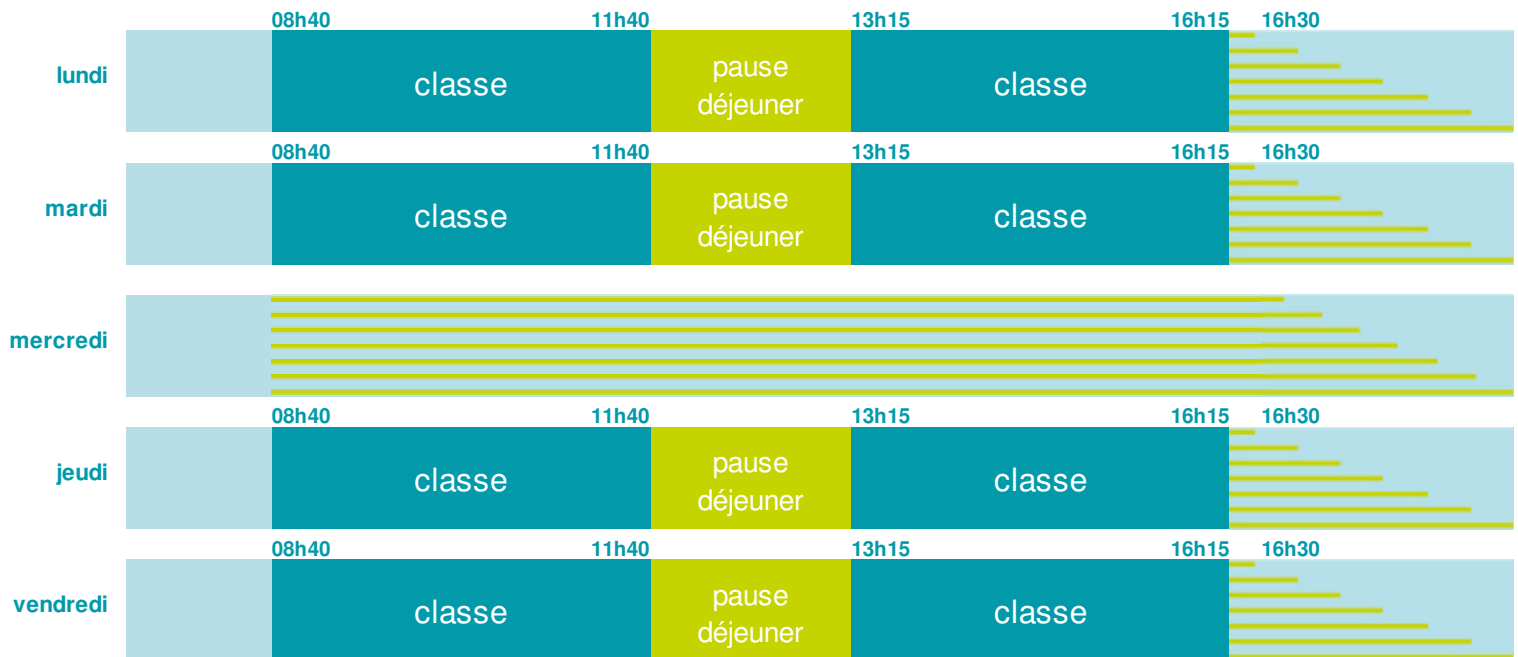

<http://www.ac-grenoble.fr>

Horaires  
année scolaire  
2017-2018

Les horaires des activités périscolaires / extrascolaires organisées par la commune / l'intercommunalité vous seront communiqués par la mairie.